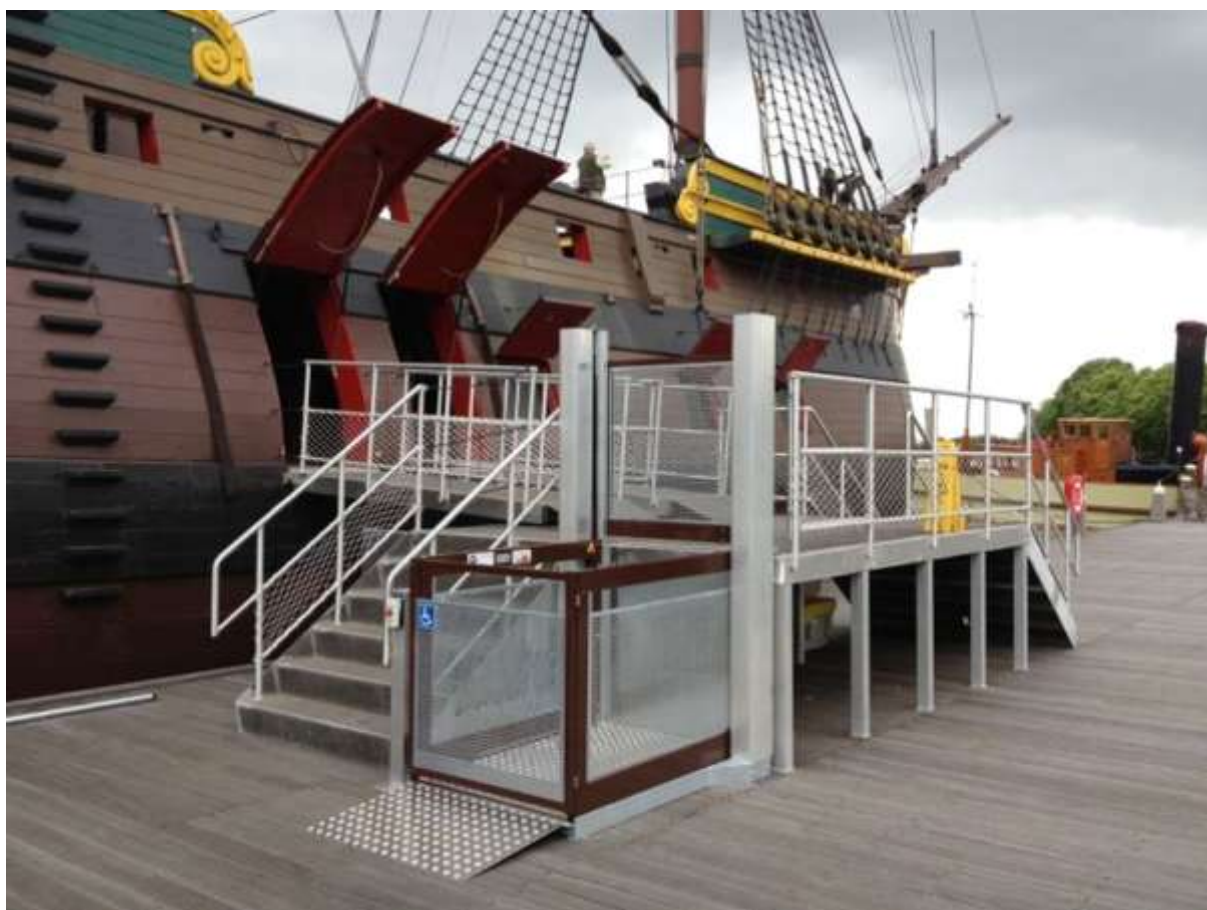

Guldmann LP 8

SMEYERS-TU NV/sa

Treft 61/3

B – 1853 Strombeek-Bever

☎ +32/(0)2 461 21 09

☒ +32/(0)2 461 21 44

www.smeyers-tu.be

info@smeyers-tu.be