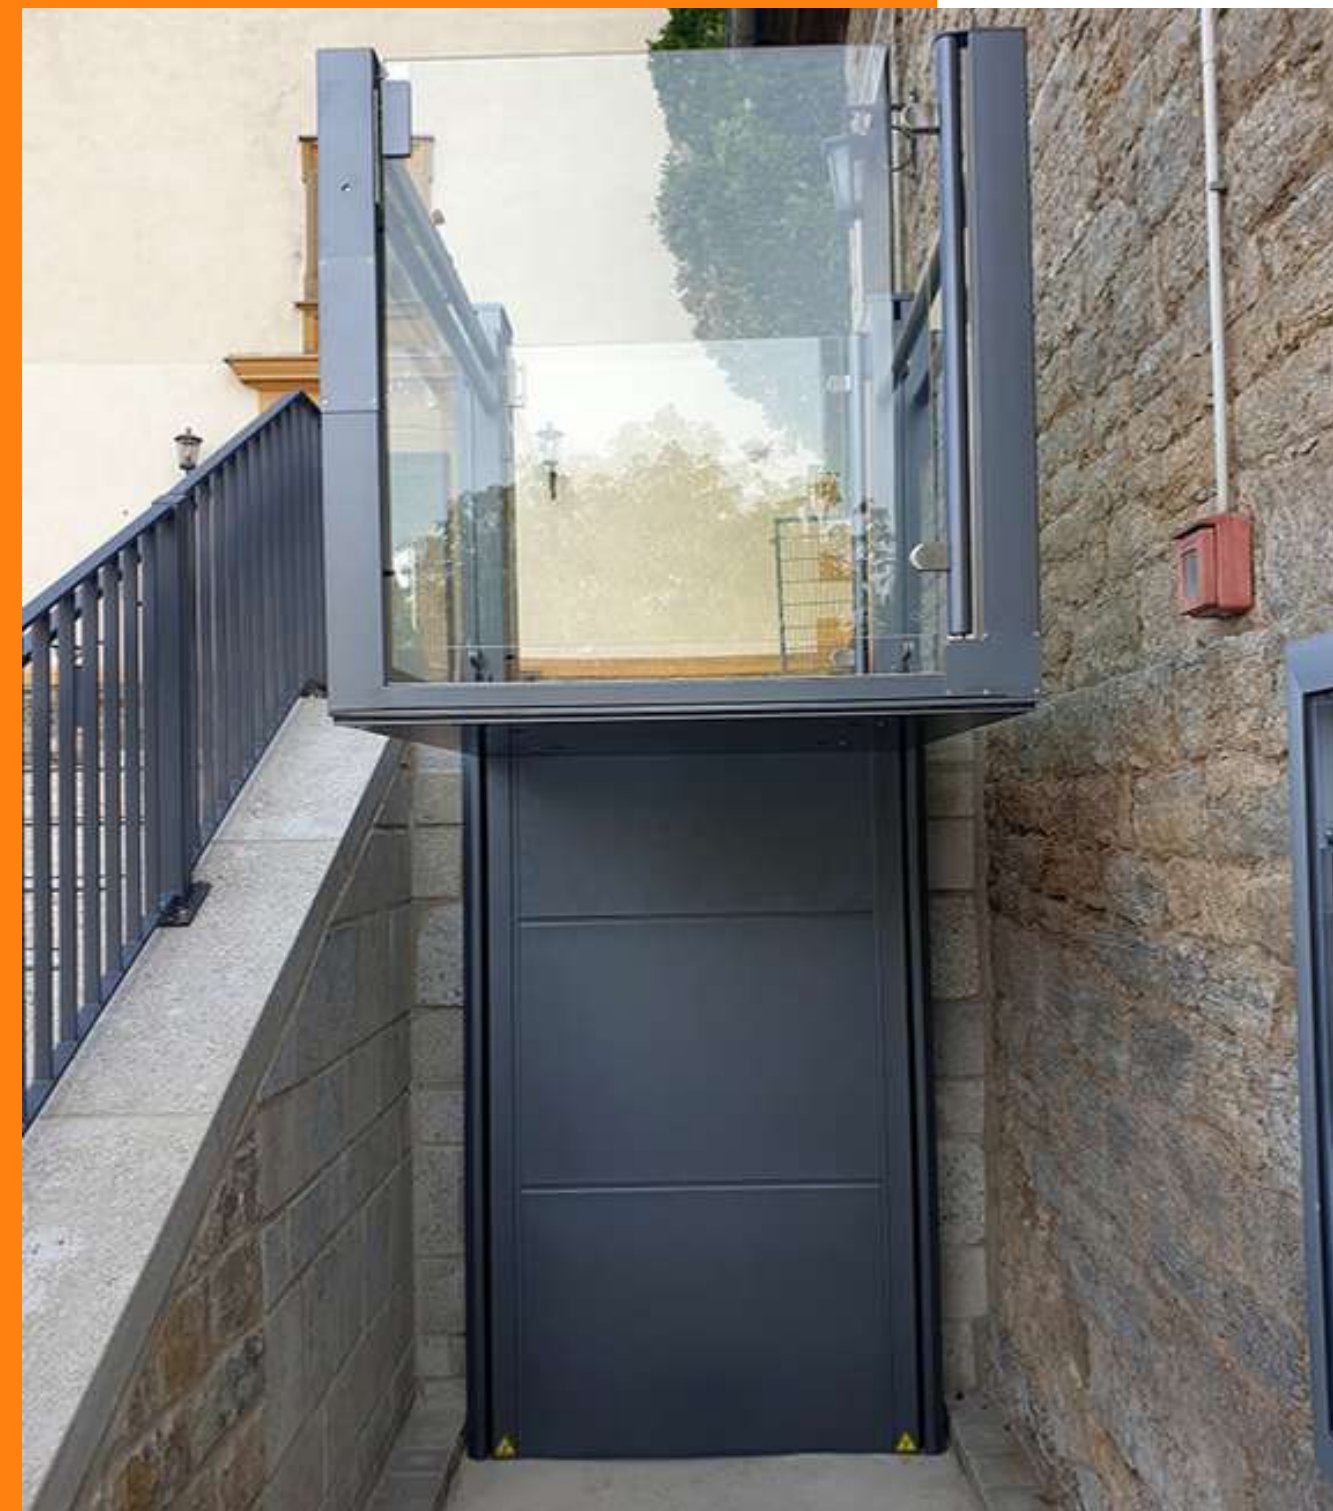

BARDUVA

RB 150

RB 150 est une plateforme élévatrice PMR, dédiée aux petits dénivelés, qui peut être utilisée en intérieur ou en extérieur, pour une course allant jusqu'à 3m. Ce modèle s'intègre parfaitement dans un environnement familiale que dans des lieux publics, des magasins et des centres de soins résidentiels. Tant en établissement public que chez des particuliers il représente la meilleure alternative à une plateforme en gaine fermée.

Next Page