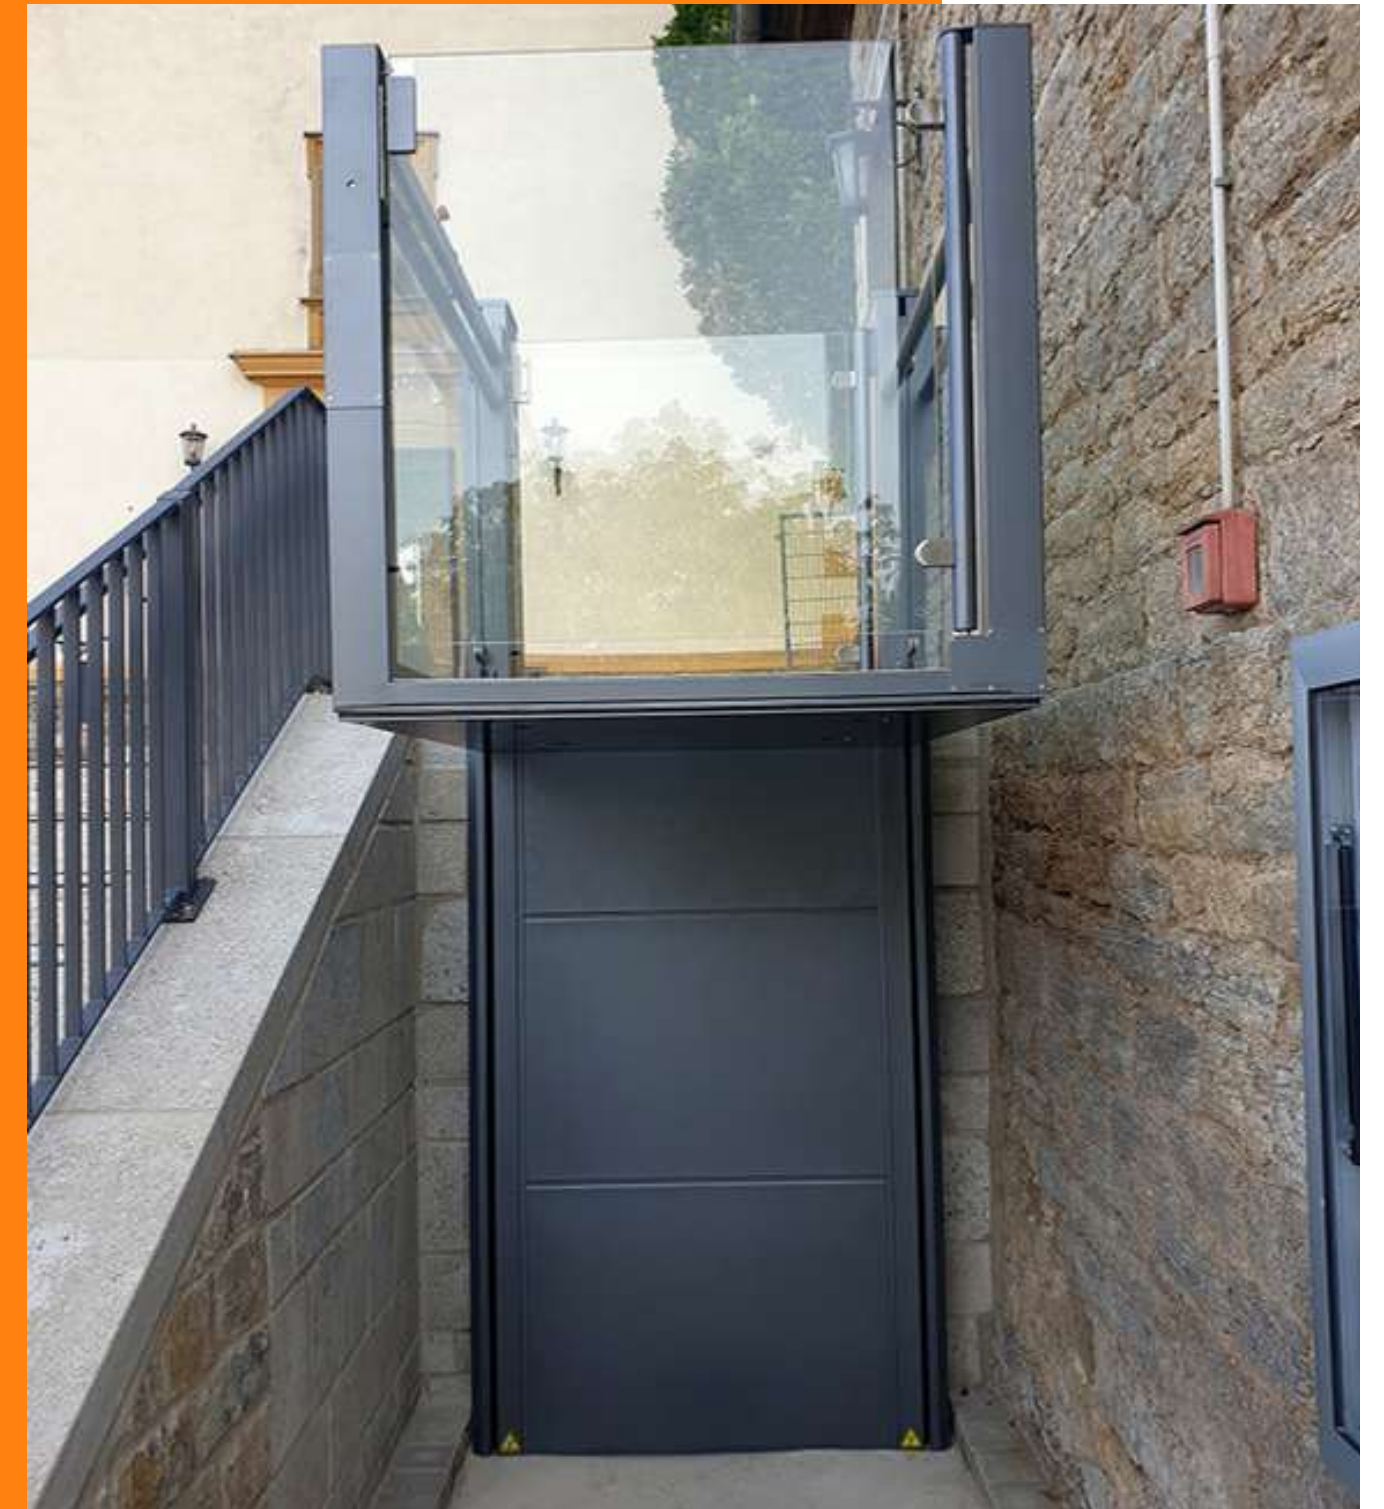

BARDUVA

RB 150

RB 150 is een elegante mindervalide lift dit kan worden ingezet voor hogteverschillen tussen 600 en 3000mm te overbruggen. Dit esthetisch model past zowel in een thuisomgeving als in openbare plaatsen, winkels, woonzorgcentra,... en dit zowel binnen als buiten opstellingen. Het is het beste alternatief voor een platform in een gesloten schacht, compact, snel geplaatst en veilig.

Next Page

SMEYERS-TU

LIFTING X WEIGHING
SINCE 1986

SMEYERS-TU

LIFTING X WEIGHING
SINCE 1986