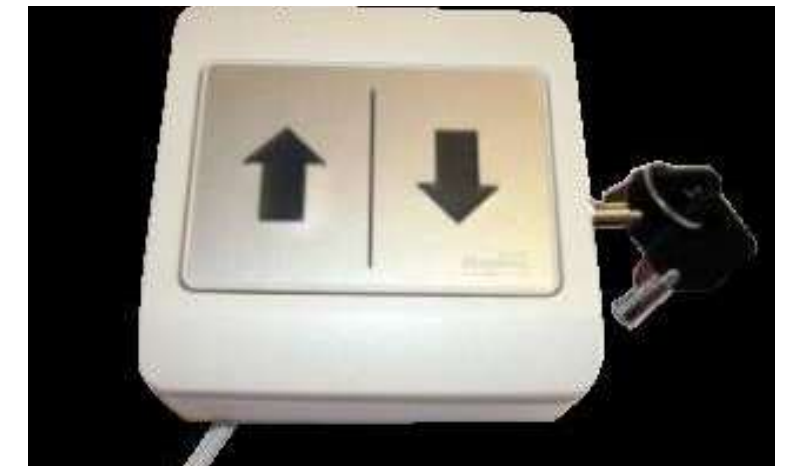

Next Page

SMEYERS-TU
LIFTING X WEIGHING
SINCE 1986

De voordelen

- Een eenvoudige, discrete oplossing die onzichtbaar is als hij niet wordt gebruikt.
- Verbeterde veiligheid: na het betreden van de lift klappen de veiligheidsranden automatisch uit.
- Eenvoudig te integreren in verschillende omgevingen met 22 mm dikke vloerbedekkingen.
- De platformlift heeft een discreet en esthetisch bedieningspaneel.

Voeding : 230V - 625W

Snelheid (mm/s) : 70

Mogelijke opties voor alle minder valide liften :

- Extra bedieningspaneel voor wandmontage met functietoetsen "omhoog" en "omlaag".
- Het bedieningspaneel is verkrijgbaar in zilver of wit, met of zonder noodstopknop.
- Sommige bedieningspanelen hebben al geïntegreerde kabels, andere niet.
- Voor binnen- en/of buitengebruik.