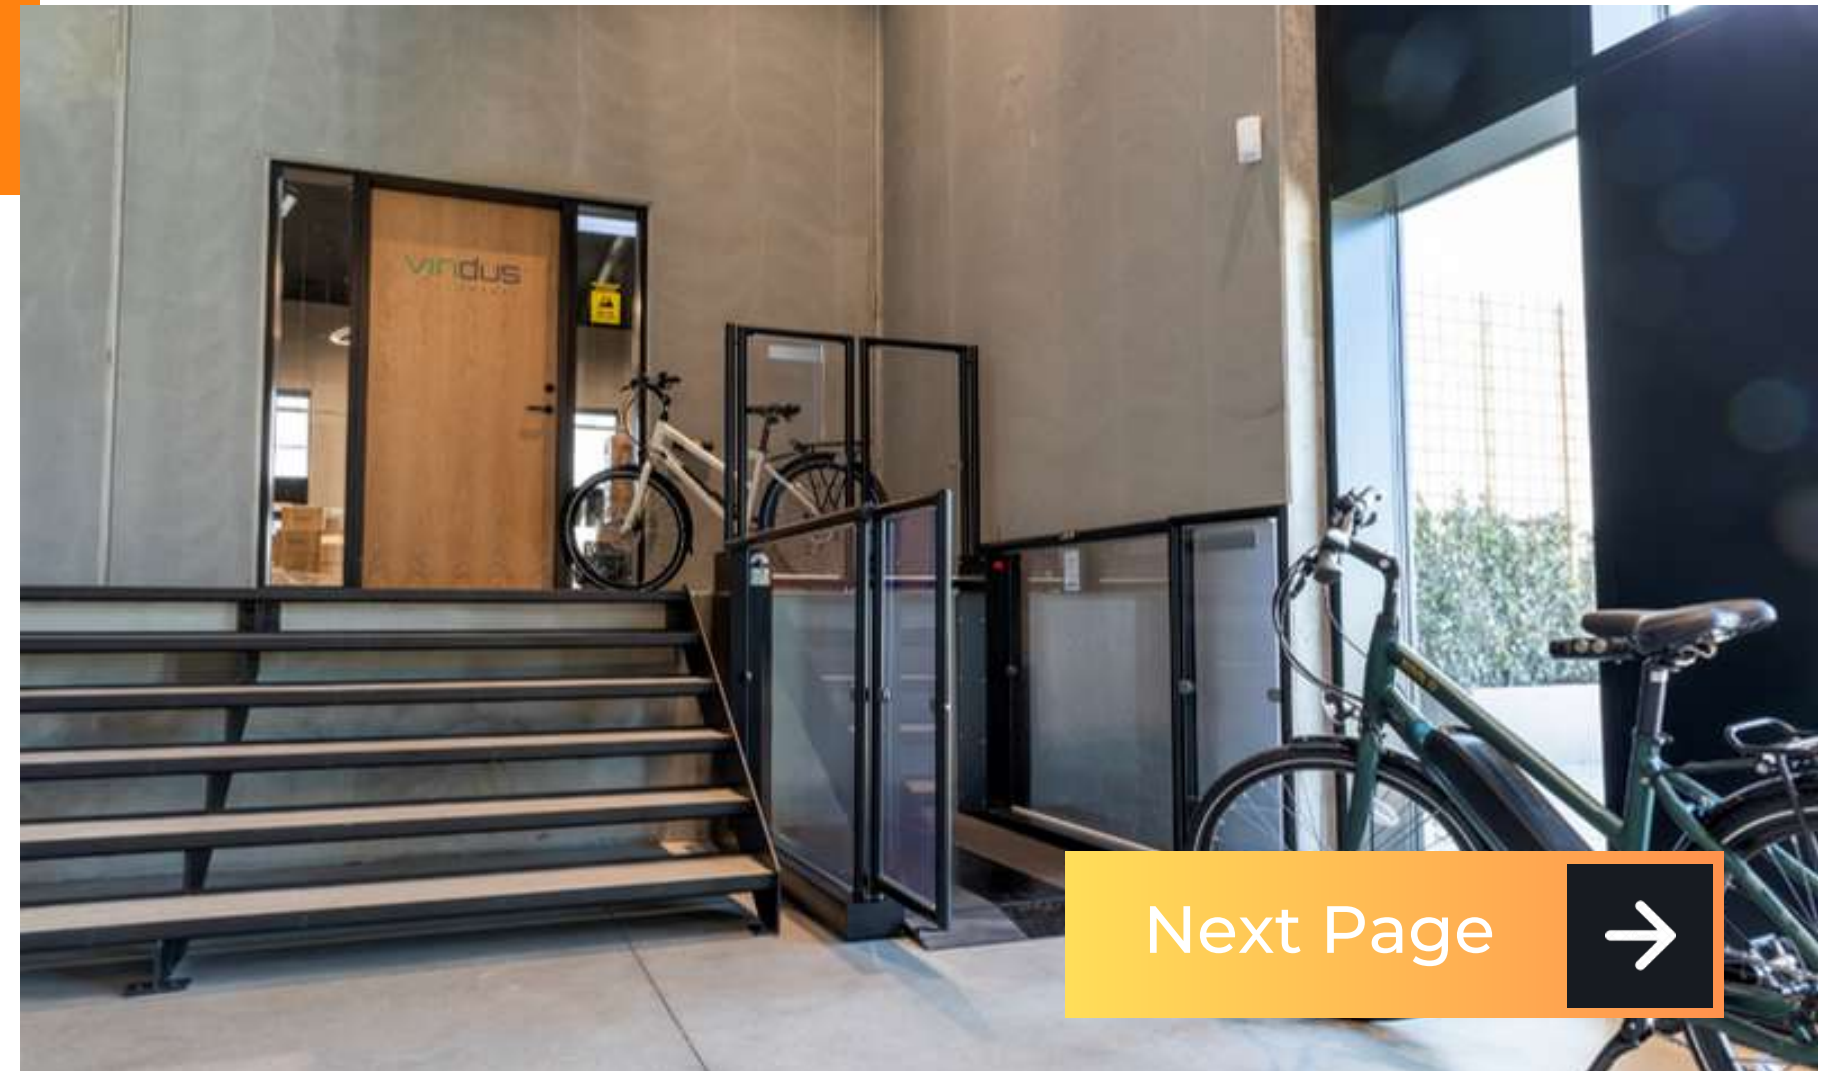

De voordelen

- Het is elegant en licht en kan eenvoudig in elke omgeving worden geïntegreerd.
- De overgrote meerderheid van de gebruikers kan autonoom de lift gebruiken.
- Voldoet aan de toegankelijkheidsvereisten.
- Met interne bediening, kan ook worden uitgerust met externe bedieningsknoppen.
- Standaard elektrisch bediend.

Next Page